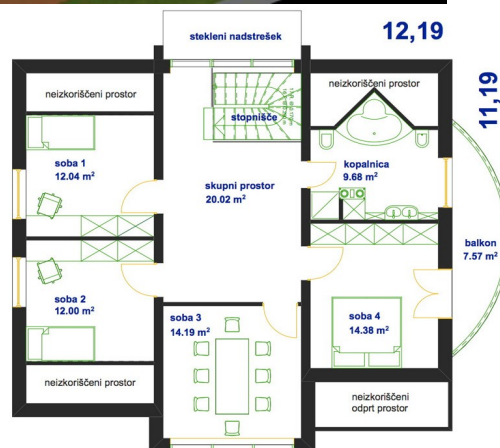

STANOVANJSKA HIŠA LAN

PRITLIČJE

MANSARDA

FASADA

SKUPNE KVADRATURE:

PRITLIČJE Z GARAŽO: **140,80 m²**

MANSARDA: **89,88 m²**

 SKUPAJ: **230,68 m²**