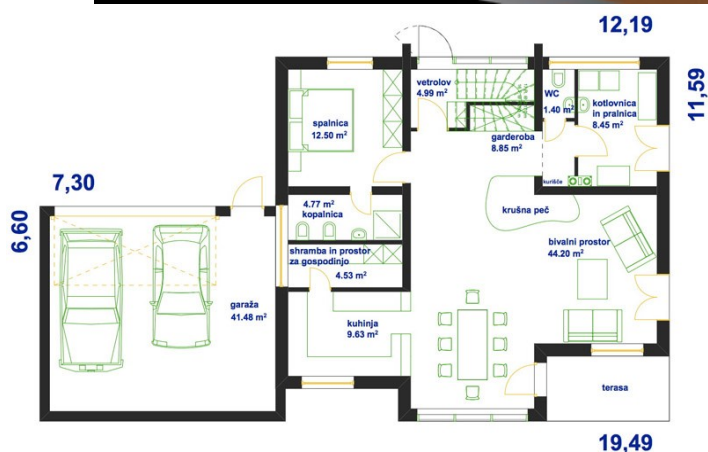

STANOVANJSKA HIŠA LAN

PRITLIČJE

MANSARDA

FASADA

SKUPNE KVADRATURE:

PRITLIČJE Z GARAŽO: **140,80 m²**

MANSARDA: **89,88 m²**

 SKUPAJ: **230,68 m²**